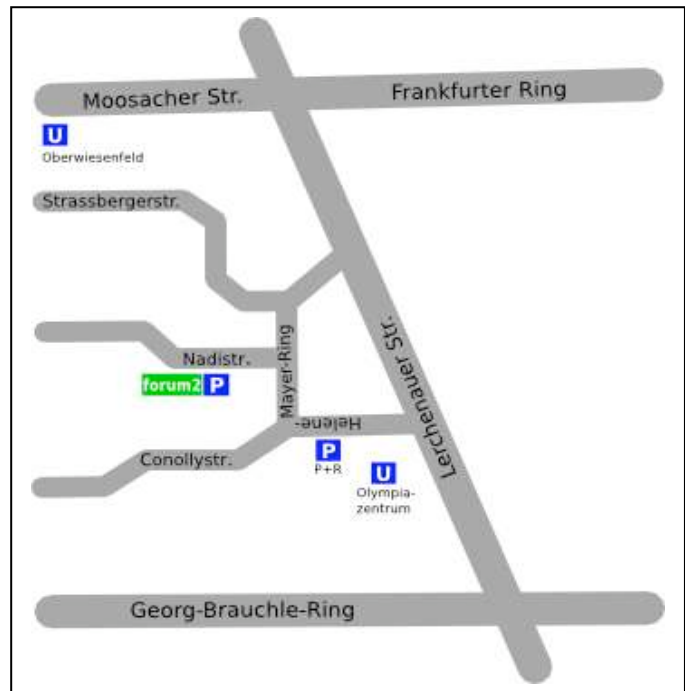

## forum2, Nadistr. 3, 80809 München

das Kulturzentrum im Stadtteil Olympiadorf München

(Tel.: 089 / 35757563 Dienstags 15:00-18:00 Uhr und nach Vereinbarung)

(Außenansicht)

### Anfahrt mit der U-Bahn

Wir empfehlen die Anfahrt mit den öffentlichen Verkehrsmitteln.

**U-Bahn Linie U3**, Haltestelle: Olympiazentrum, Ausgang: Olympisches Dorf

### Mit dem Auto

Den Besuchern des forum 2 stehen abends etwa 20 Parkplätze auf dem Schulparkplatz der Nadischule zur Verfügung. Wir empfehlen wegen der begrenzten Parkmöglichkeiten die Nutzung des P+R Parkhauses neben dem U-Bahnhof Olympiazentrum